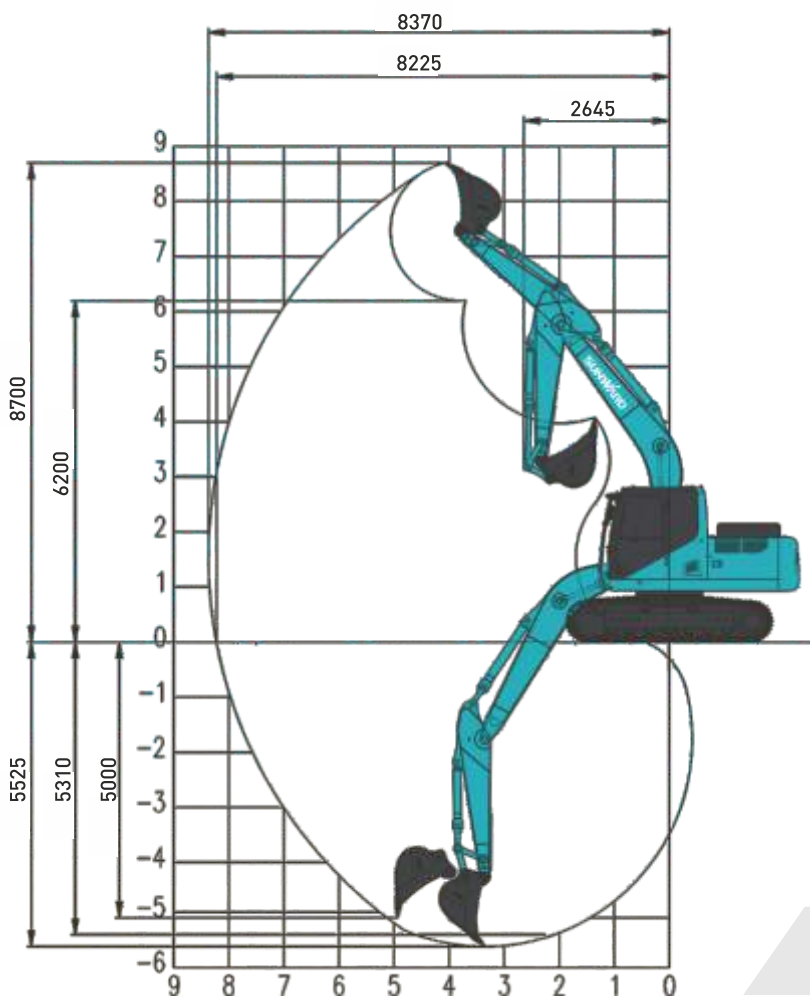

KOPARKA SWE155F

ZAKRES PRACY