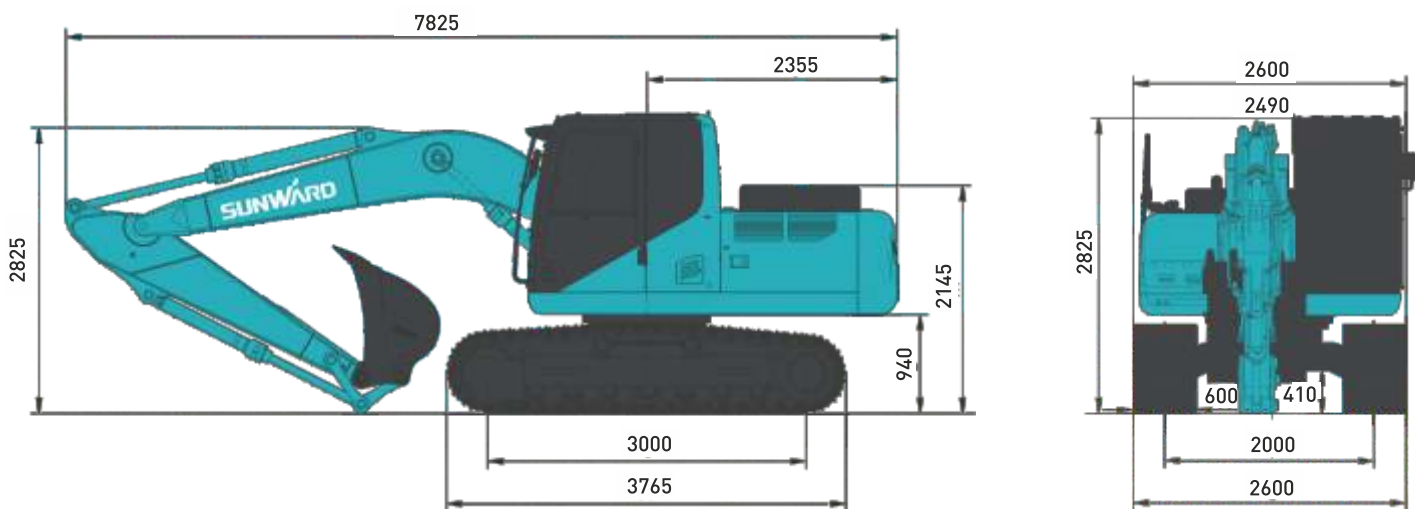

KOPARKA SWE155F

ZAKRES PRACY